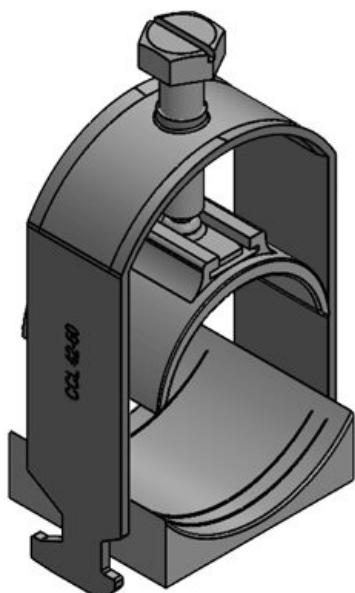

CCL | Kabelová svorka

pro montáž na 30 mm C-lištu

Kabelové svorky se vyznačují vysokým rozsahem upnutí a velkou flexibilitou. Ideální pro odlehčení tahu na C-liště s šířkou výřezu 16 - 17 mm, nabízí flexibilní upínací rozsahy od 6 mm do 64 mm. Protiplech je zajištěn zajišťovacím mechanismem a nemůže vyklouznout z kabelové svorky.

RoHS
compliant

REACH
COMPLIANCE

Specifikace

Materiál	Pozinkovaná ocel
Vlastnosti	odolnost proti vibracím
Typ montáže	Nacvakávání

Výhody

- Montáž kompaktní konstrukce šetřící prostor
- Velký rozsah průměrů 6 - 64 mm
- Vysoká hustota montáže

CCL 30-38

Obj.č.	32004	Pro průměry	1 x 30 - 38
EAN	4251269323	kabelů	mm
	614		
Bal.	25		
Délka	24 mm		
Šířka	44 mm		
Výška	62 mm		
Instalační výška	78 mm		

CCL 38-42

Obj.č.	32005	Pro průměry	1 x 38 - 42
EAN	4251269323	kabelů	mm
	621		
Bal.	25		
Délka	24 mm		
Šířka	48 mm		
Výška	67 mm		
Instalační výška	82 mm		

CCL 42-50

Obj.č.	32006	Pro průměry	1 x 42 - 50
EAN	4251269323	kabelů	mm
	638		
Bal.	25		
Délka	24 mm		
Šířka	55 mm		
Výška	83 mm		
Instalační výška	101 mm		

Obj.č.	32007	Pro průměry	1 x 50 - 64
EAN	4251269323	kabelů	mm
	645		
Bal.	25		
Délka	24 mm		
Šířka	69 mm		
Výška	98 mm		
Instalační výška	116 mm		